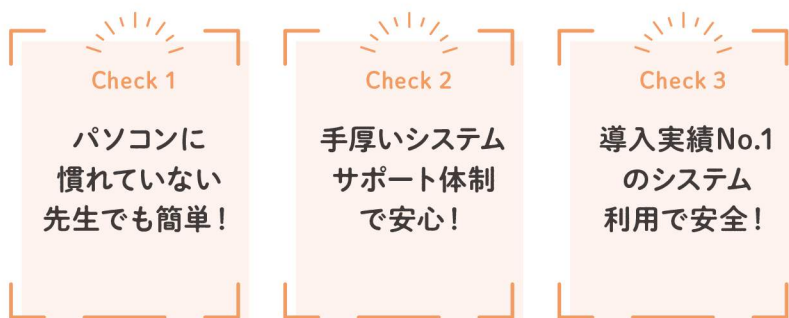

先生が撮影した写真をアップロードするだけ!

手間暇・コストをかけずにキレイな写真をご家庭にお届けできます。

POINT 01 デジカメやスマホの写真をキレイに修正してプロの一枚に仕上げます。

先生がスマホやデジカメで撮影した写真を、プロのカメラマンが色や明るさを修正します。保護者様はキレイな写真で園内の表情や生活を確認できるので、園への満足度向上にも貢献します。先生方は修正後の写真もご自由にお使いいただけます。

POINT 02 園の金銭コストはずっと0円、園児の保護者様から直接購入いただくWEBサービスです。

撮影データの修正・販売などすべてのサービスを無料でご利用いただけます。写真販売の告知を保護者様にご連絡いただき、その後のやり取りは専用サイトのシステム上で完結できるので簡単です。

POINT 03 写真管理や保護者様への配布など、写真に関わる業務の負担を軽減できます。

展示や見本プリント、集計や仕分け、販売などの面倒な作業は要りません。撮影データをアップロードいただくだけで、保護者様は販売専用サイトから購入できるようになります。

サービスに関するお問い合わせ・お申し込みは、下記からお気軽にご連絡ください。

TEL 050-1741-5487

受付時間 9:00-18:00(土日祝除く) 不在の場合は折返しご連絡いたします。

WEB

遊ぶおと先生プラン

検索

<https://senseiplan.yu-photo.work/>

FAX 050-3398-3145

24時間
受付中

FAXでのお問い合わせは下記に、ご記入の上そのまま送信してください。

※お問い合わせ内容を確認のうえ、担当者からご連絡いたします。

内容	ご希望の内容に ☒ してください。			☐ お問い合わせ [	]	☐ お申し込み
園名			氏名			
電話番号			E-mail			

【個人情報の取り扱いについて】お客様の個人情報は当社サービスおよびセミナーのご案内等のみ利用させていただきます。個人情報をお客様の承諾なしに第三者に提供することはありません(法令等により開示を求められた場合を除く) 運営:遊フォトライフ株式会社 〒336-0017 埼玉県さいたま市南区南浦和2-38-7-402